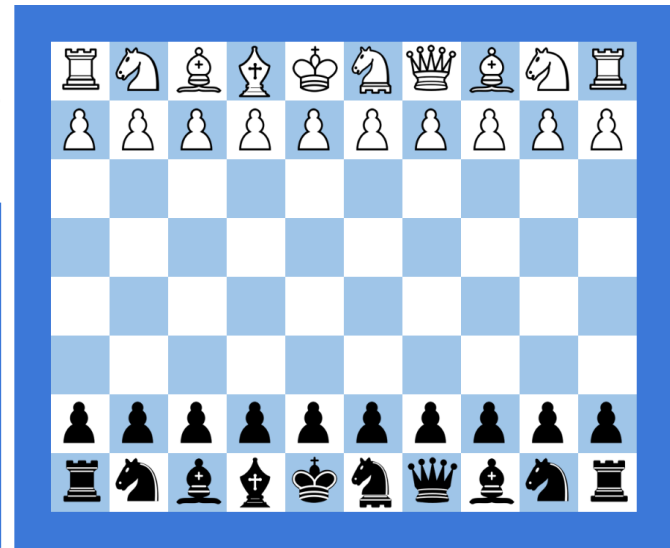

Trice's Chess

Date:
Event:
White: Rating:
Black: Rating:
Time Control:

01.		21.		41.	
02.		22.		42.	
03.		23.		43.	
04.		24.		44.	
05.		25.		45.	
06.		26.		46.	
07.		27.		47.	
08.		28.		48.	
09.		29.		49.	
10.		30.		50.	
11.		31.		51.	
12.		32.		52.	
13.		33.		53.	
14.		34.		54.	
15.		35.		55.	
16.		36.		56.	
17.		37.		57.	
18.		38.		58.	
19.		39.		59.	
20.		40.		60.	